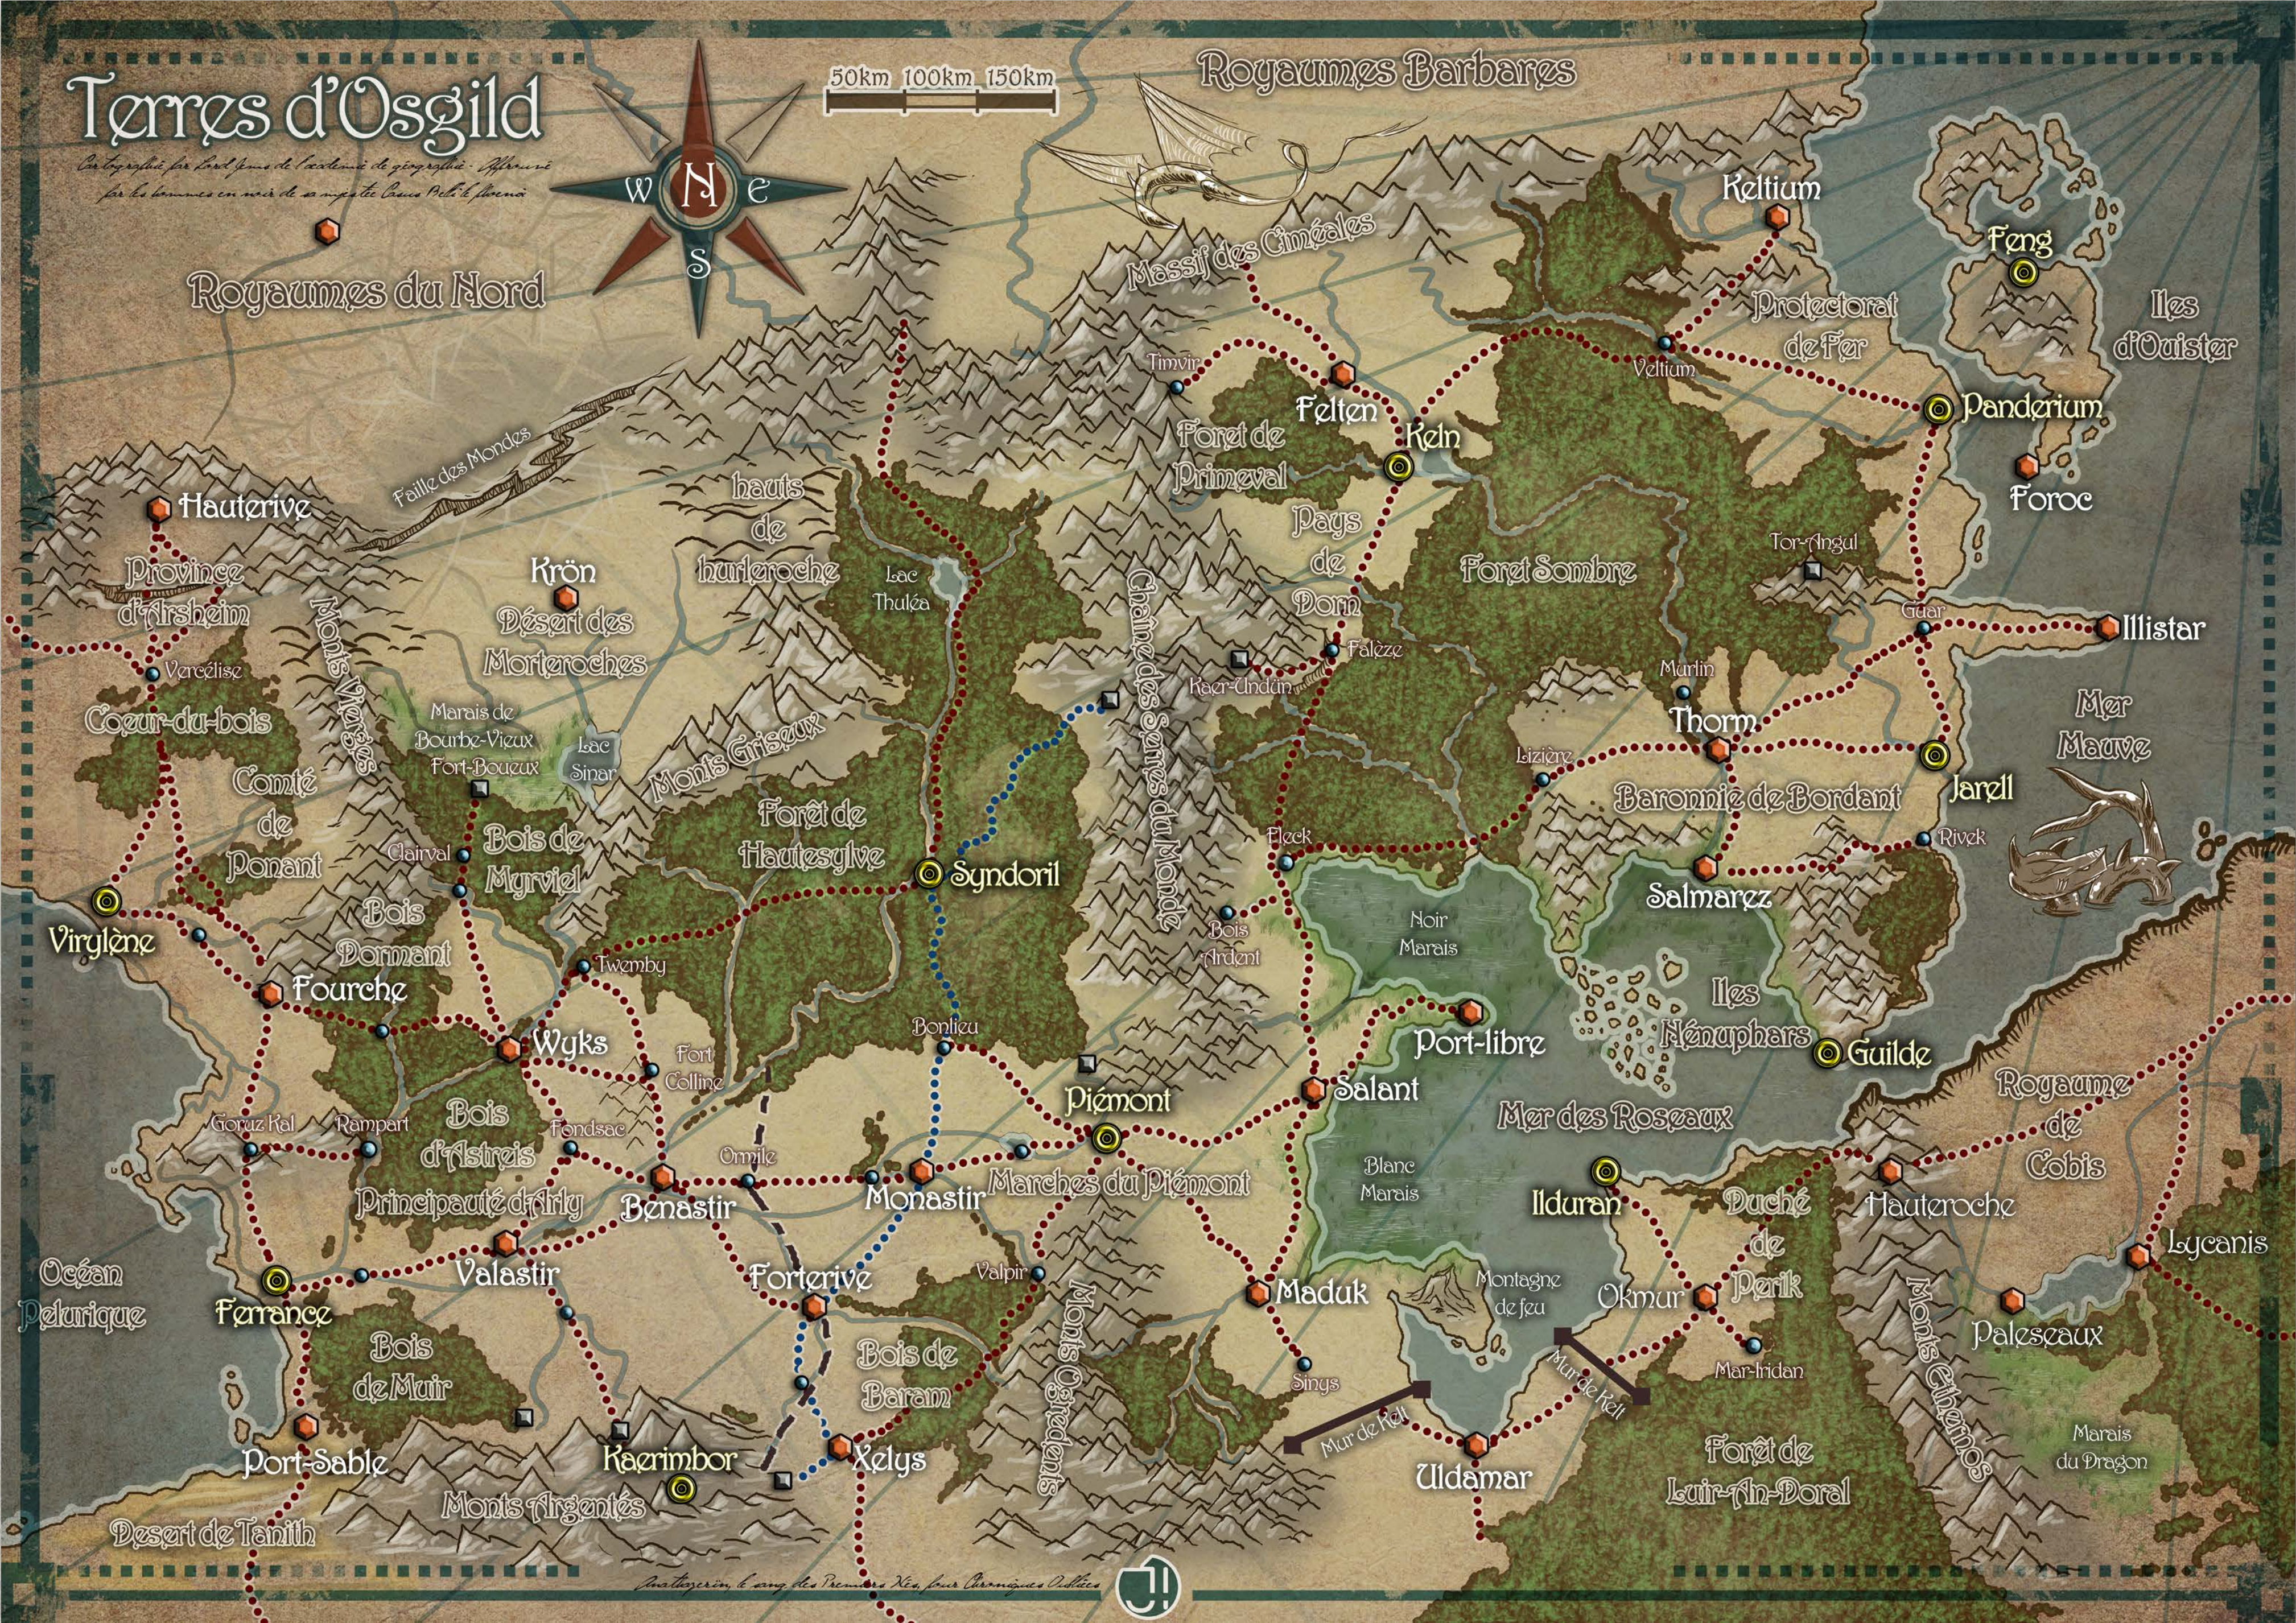

# Terres d'Osgild

Cartographie par Jems de l'académie de géographie - Approuvé par les hommes en noir de sa majesté Casus Belli le forgeron

Anathazérin, le sang des Premiers Nés, pour Chroniques Oubliées